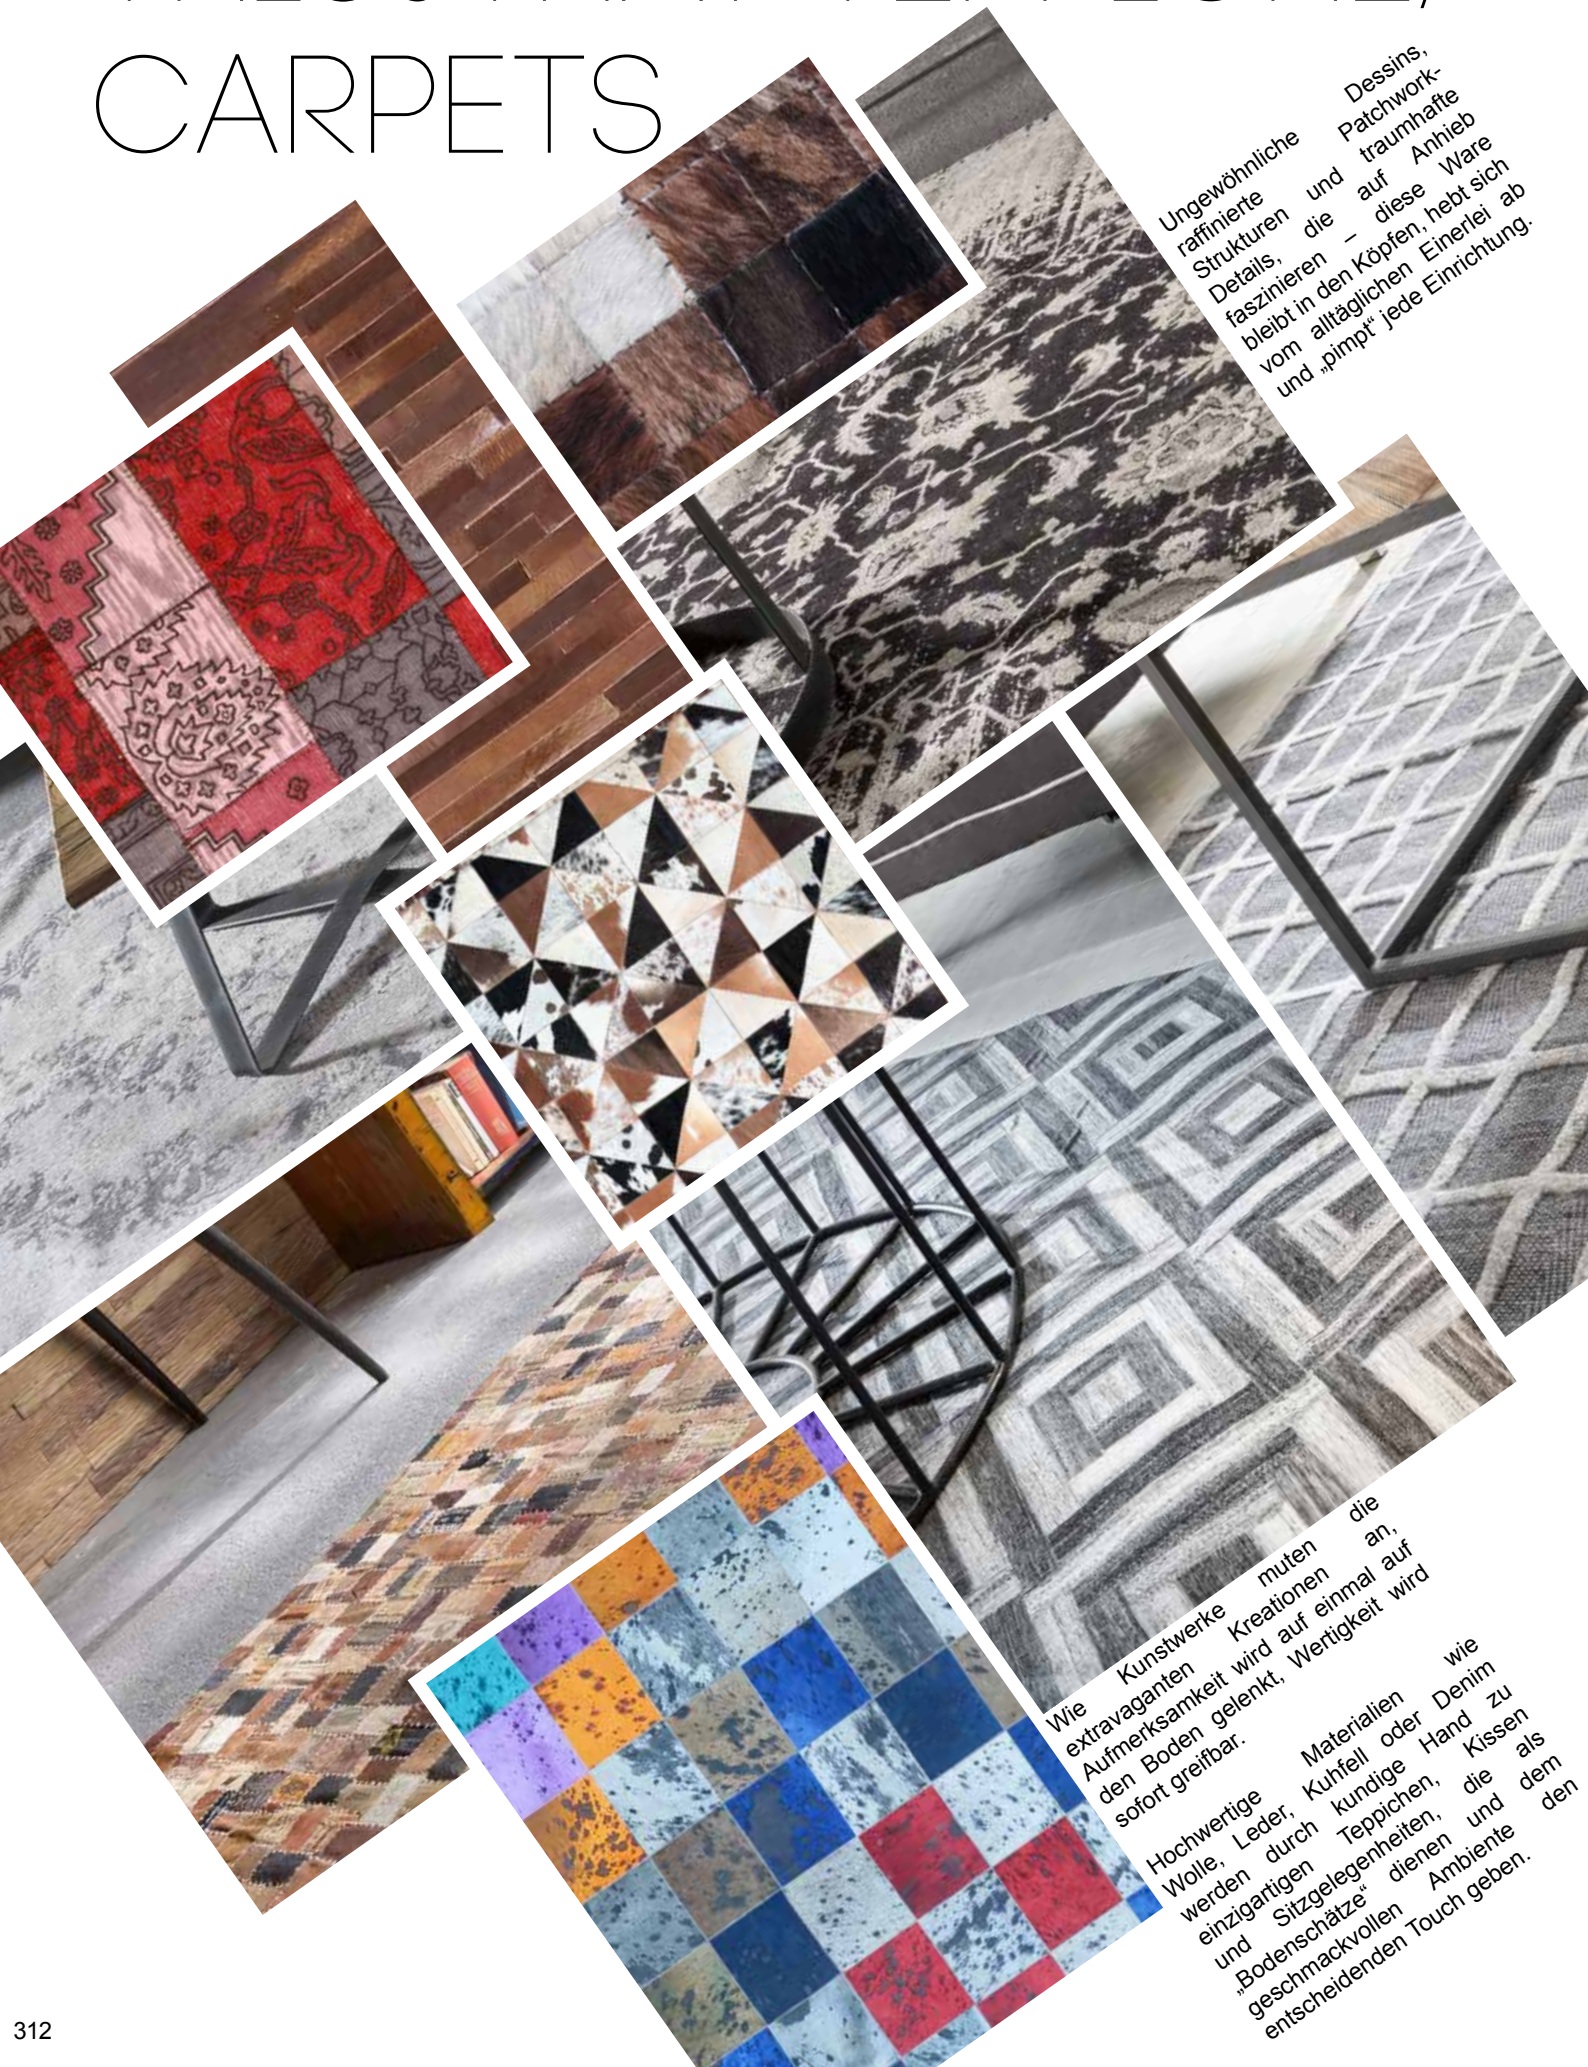

THIS&THAT TEPPICHE/ CARPETS

Ungewöhnliche raffinierte Strukturen und Details, faszinieren bleibt in den Köpfen, und „pimpt“ jede Einrichtung.

Dessins, Patchwork- und Antriebe auf diese Ware – hebt sich vom alltäglichen Einerlei ab

Wie Kunstwerke die extravaganten Kreationen an, Aufmerksamkeit wird auf einmal auf den Boden gelenkt, Wertigkeit wird sofort greifbar.

Hochwertige Materialien wie Wolle, Leder, Kuhfell oder Denim werden durch kundige Hand zu einzigartigen Teppichen, Kissen und Sitzgelegenheiten, die als „Bodenschätze“ dienen und dem geschmackvollen Ambiente den entscheidenden Touch geben.