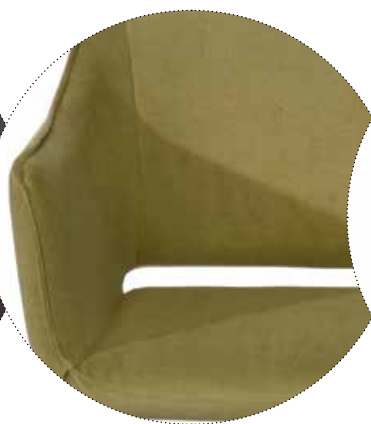

STÜHLE/CHAIR COLLECTION