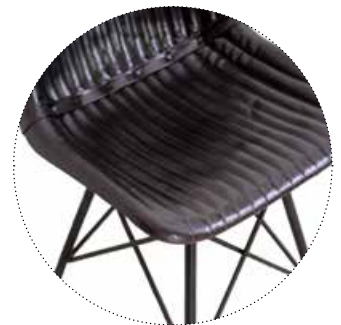

Barhocker / stool 4754-04
17.7"Wx17.7"Dx35.4"H
45 x 45 x 90 cm