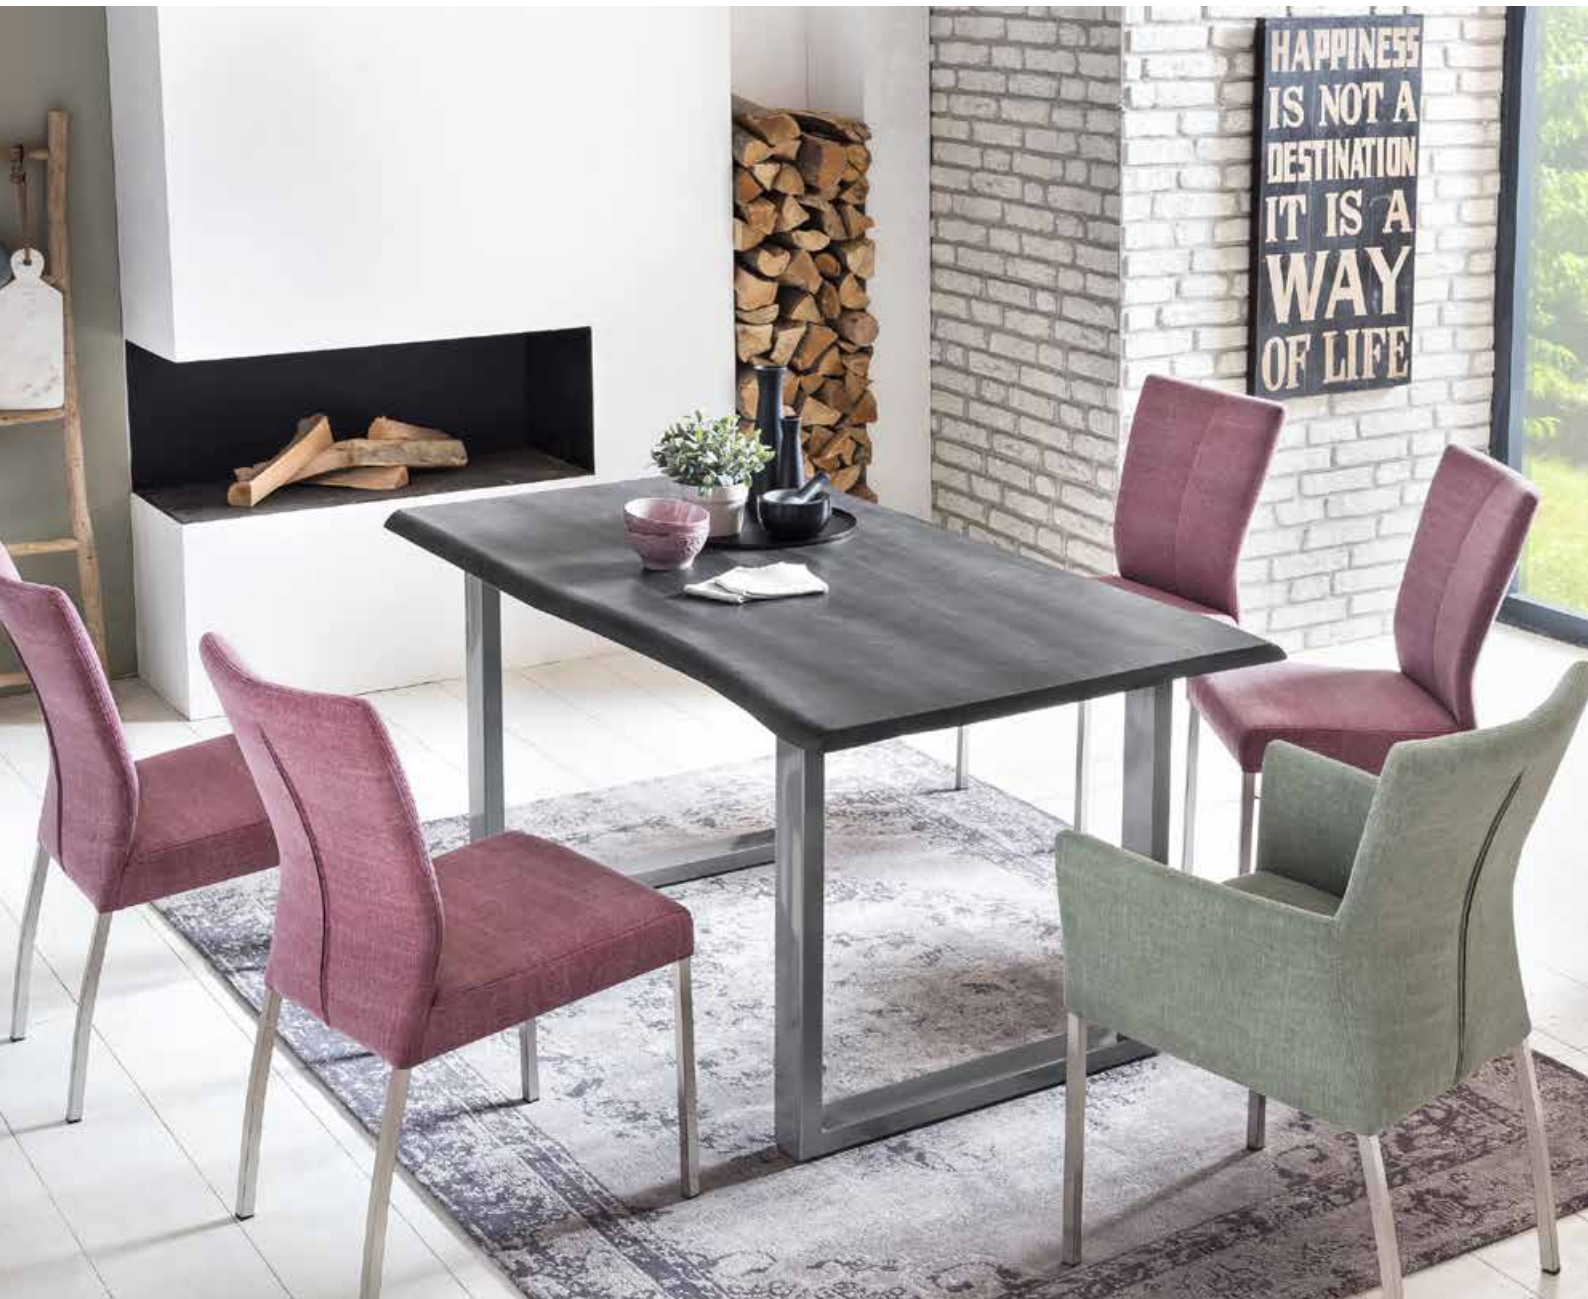

Armlehnstuhl /
armchair 2402-01
22"Wx20.9"Dx35.8"H
56 x 53 x 91 cm

Stuhl / chair 2401-11
18x3"Wx20.9D"x35.8"H
46,5 x 53 x 91 cm

Armlehnstuhl /
armchair 2402-11
22"Wx20.9"Dx35.8"H
56 x 53 x 91 cm

STÜHLE/CHAIRS ROMA