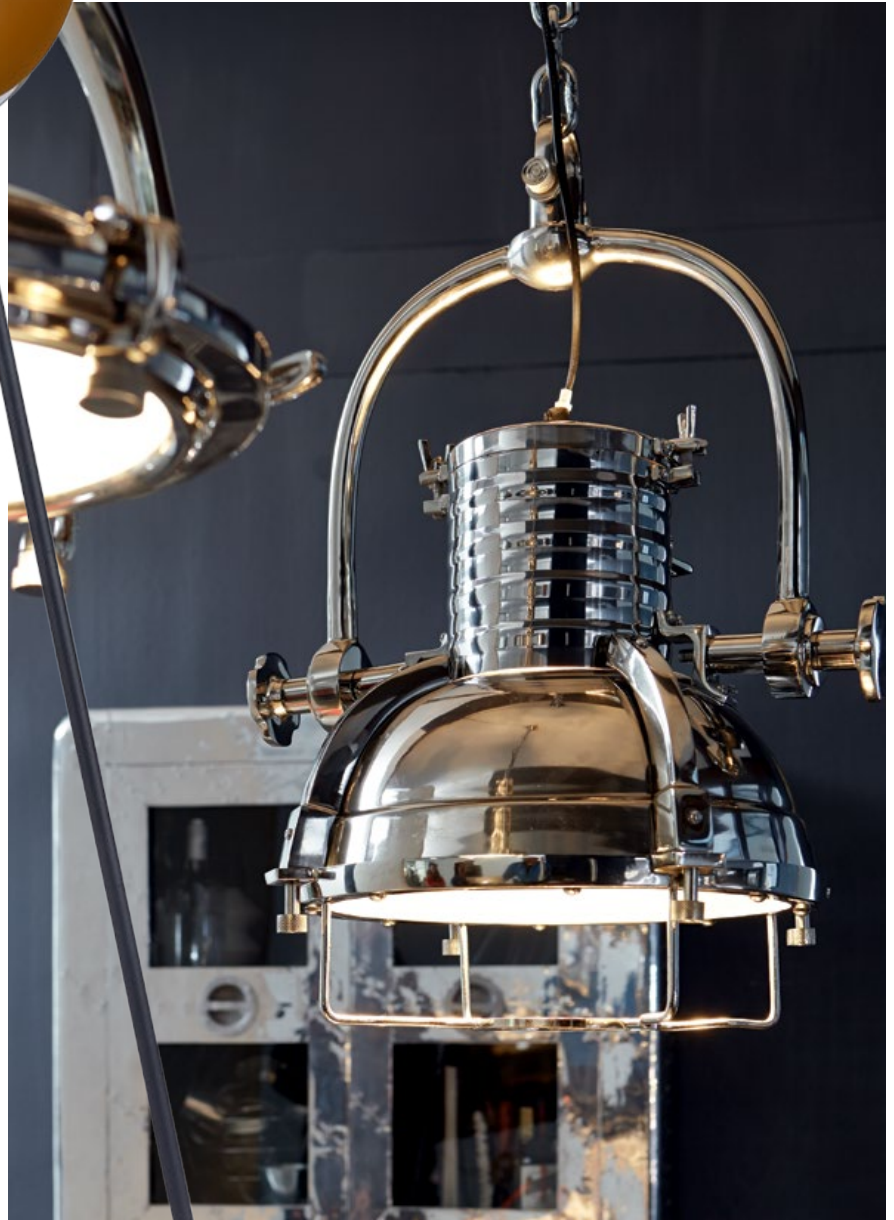

THIS&THAT LAMPEN/ LAMPS&CO

Stilgefühl, tollkühne Ästhetik und außergewöhnliche Materialien – mit THIS & THAT geben Sie Ihrer Einrichtung den letzten Schliff.

Solche Artikel sucht man sicher nicht gezielt, aber die Freude ist umso größer, wenn man sie findet.

Die große Vielfalt für cooles Wohnen mit Fabrikflair und einem Schuss Vintage. Alles perfekt mit den derzeit angesagten Trendmöbeln kombinierbar und unschlagbar im Preis.

(Leuchtmittel und Batterien sind nicht im Lieferumfang enthalten)

A sense of style, daring aesthetics and extraordinary materials – with THIS & THAT you give your furniture that little something extra. These are the kinds of pieces you haven't been searching for and the reason why your pleasure is that much greater when you stumble upon them.

A wide variety for cool living with industrial atmosphere and a bit of vintage. Perfectly combinable with the current trend furniture and at an unbeatable price.

(Bulbs not included in delivery)