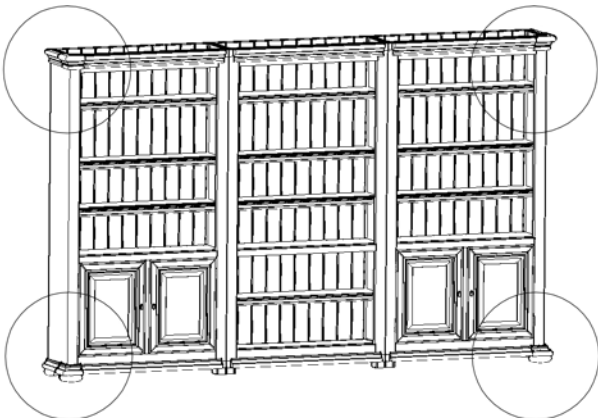

Country Corner

by SIT

Country Corner

by SIT

Schrank/cabinet 7064-10
47.2"Wx22.8"Dx78.7"H
120 x 58 x 200 cm

Vitrine/display cabinet 7004-10
47.6"Wx 18.1"Dx74.8"H
121 x 46 x 190 cm

Regal/shelf 7065-10
(Sockel- u. Kranzleisten nicht
im Lieferumfang enthalten/
without crown molding)
33.9"Wx14.97"Dx66.9"H
86 x 38 x 170 cm

Sockel- u. Kranzleisten/
crown molding 7000-10
(nötig für/necessary for 7065-10)
12.2" x 5.5" D x14.2"
31 x 14 x 36 cm

Regal/shelf 7099-10
(Sockel- u. Kranzleisten
nicht im Lieferumfang
enthalten/without crown
molding)
55.1"W x35.4"D x 29.9"H
86 x 38 x 170 cm

Sockel- u. Kranzleisten/
crown molding 7000-10
(nötig für/necessary for 7065-10)
12.2" x 5.5" D x14.2"
31 x 14 x 36 cm

crown molding 7000-10
necessary for 7065-10/7099-10
12.2" x 5.5" D x14.2"
31 x 14 x 36 cm

Verbindungsstück/crown
molding 7001-10
(um die 7065-10/
7099-10 zu verbinden)
for connecting 7065-
10/7099-10

Examples:

1x 7000-10

1x 7000-10

2x 7001-10

Country Corner by SIT

Kommode/chest 7069-10
31.5"Wx16.5"Dx57.1"H
80 x 42 x 145 cm