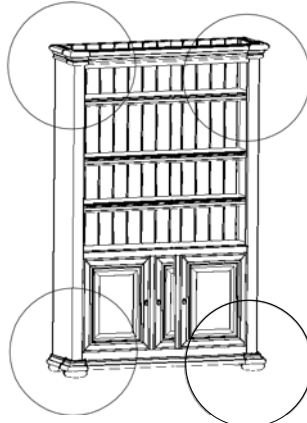

Verbindungsstück/crown
molding 7001-10
(um die 7065-10/
7099-10 zu verbinden)
for connecting 7065-
10/7099-10

Examples:

1x 7000-10

1x 7000-10

2x 7001-10

Country Corner by SIT

Kommode/chest 7069-10
31.5"Wx16.5"Dx57.1"H
80 x 42 x 145 cm

Bodenspiegel/ floor mirror 7091-10
22"Wx19.3"Dx62.99"H
56 x 49 x 160 cm

Schrank/cabinet 7010-10
44.1"W x18.5"Dx40.6"H
112 x 47 x 103 cm

Kommode/chest 7011-10
33.9"Wx14.96"Dx35.4"H
86 x 38 x 90 cm

Couchtisch/coffee table 7015-10
46.9"Wx27.2"Dx18.5"H
119 x 69 x 47 cm

3-Satz-Tisch/3-piece table 7093-10
24"Wx15.7"Dx25.98"H
61 x 40 x 66 cm

Spiegel/mirror 7050-34
29.53"W x 1.1"D x 29.5"H
75 x 3 x 75 cm

Spiegel/mirror 7088-10
28.3"Wx 0.8"Dx28.3"H
72 x 2 x 72 cm

Spiegel/mirror 7089-10
20.5"Wx 0.8"Dx22.4"H
57 x 2 x 57 cm

Country Corner

by SIT

Sideboard 7003-10
74.8"Wx18.9"Dx36.2"H
190 x 48 x 92 cm

Sideboard 7013-10
58.3"Wx19.7"Dx33.5"H
148 x 50 x 85 cm

TV-Lowboard 7021-10
65.7"Wx17.7"Dx26.4"H
167 x 45 x 67 cm

Tisch/table 7017-10
45.3"W/58.1"/70.9" x 45.3" x 29.5"
115/147,5/180 x 115 x 75 cm